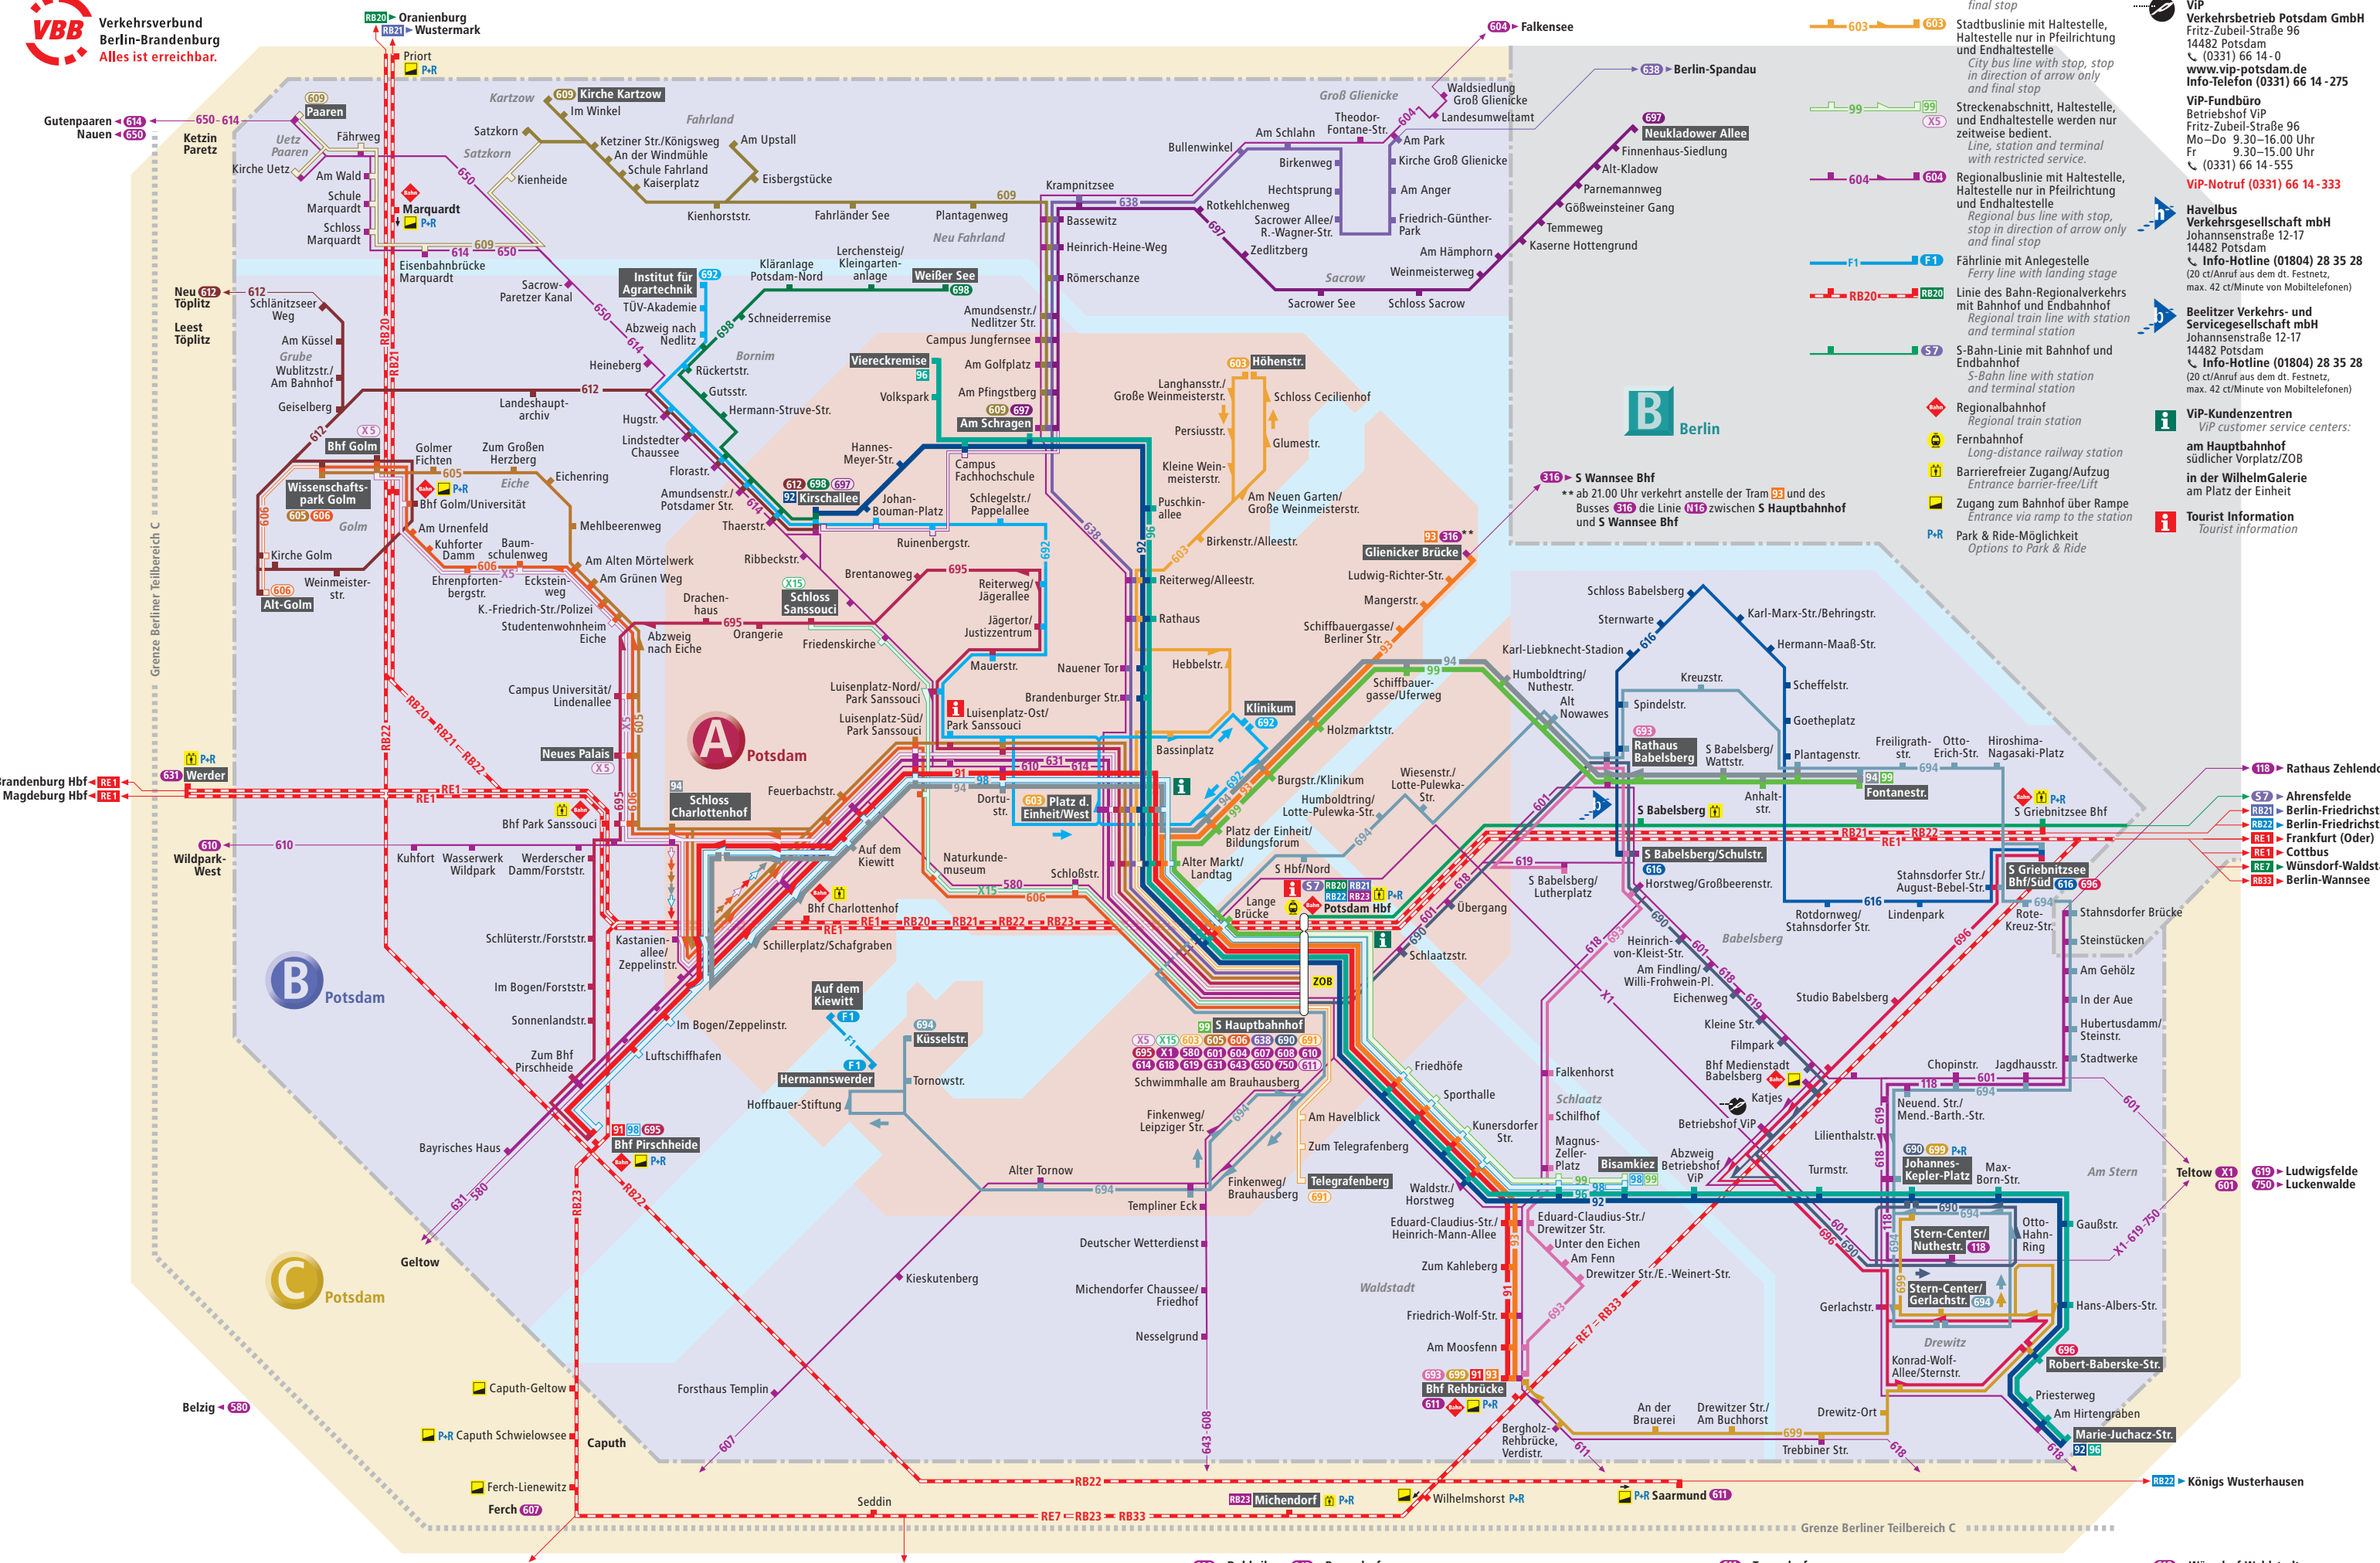

VBB Verkehrsverbund Berlin-Brandenburg GmbH Hardenbergplatz 2, 10623 Berlin (030) 25 41 41 41

VfP Verkehrsbetrieb Potsdam GmbH Fritz-Zubeil-Str. 96 14482 Potsdam (0331) 66 14-0 www.vfp-potsdam.de Info-Telefon (0331) 66 14-275

VfP-Fundbüro Betriebsbüro VfP Fritz-Zubeil-Str. 96 Mo-Do 9.30-16.00 Uhr Fr 9.30-15.00 Uhr (0331) 66 14-555

VfP-Notruf (0331) 66 14-333

Havelbus Verkehrsgesellschaft mbH Johannestraße 12-17 14482 Potsdam Info-Hotline (01804) 28 35 28 (20 ct/Anruf aus dem dt. Festnetz, max. 42 ct/Minute von Mobiltelefonen)

Beelitzer Verkehrs- und Servicegesellschaft mbH Johannestraße 12-17 14482 Potsdam Info-Hotline (01804) 28 35 28 (20 ct/Anruf aus dem dt. Festnetz, max. 42 ct/Minute von Mobiltelefonen)

VfP-Kundenzentren VfP customer service centers:

am Hauptbahnhof südlicher Vorplatz/ZOB in der Wilhelm-Galerie am Platz der Einheit

Tourist Information Tourist information

- Legend items: 92, 603, 99, 604, F1, RB20, S7, Regionalbahnhof, Fernbahnhof, Barrierefreier Zugang/Aufzug, Zugang zum Bahnhof über Rampe, P+R