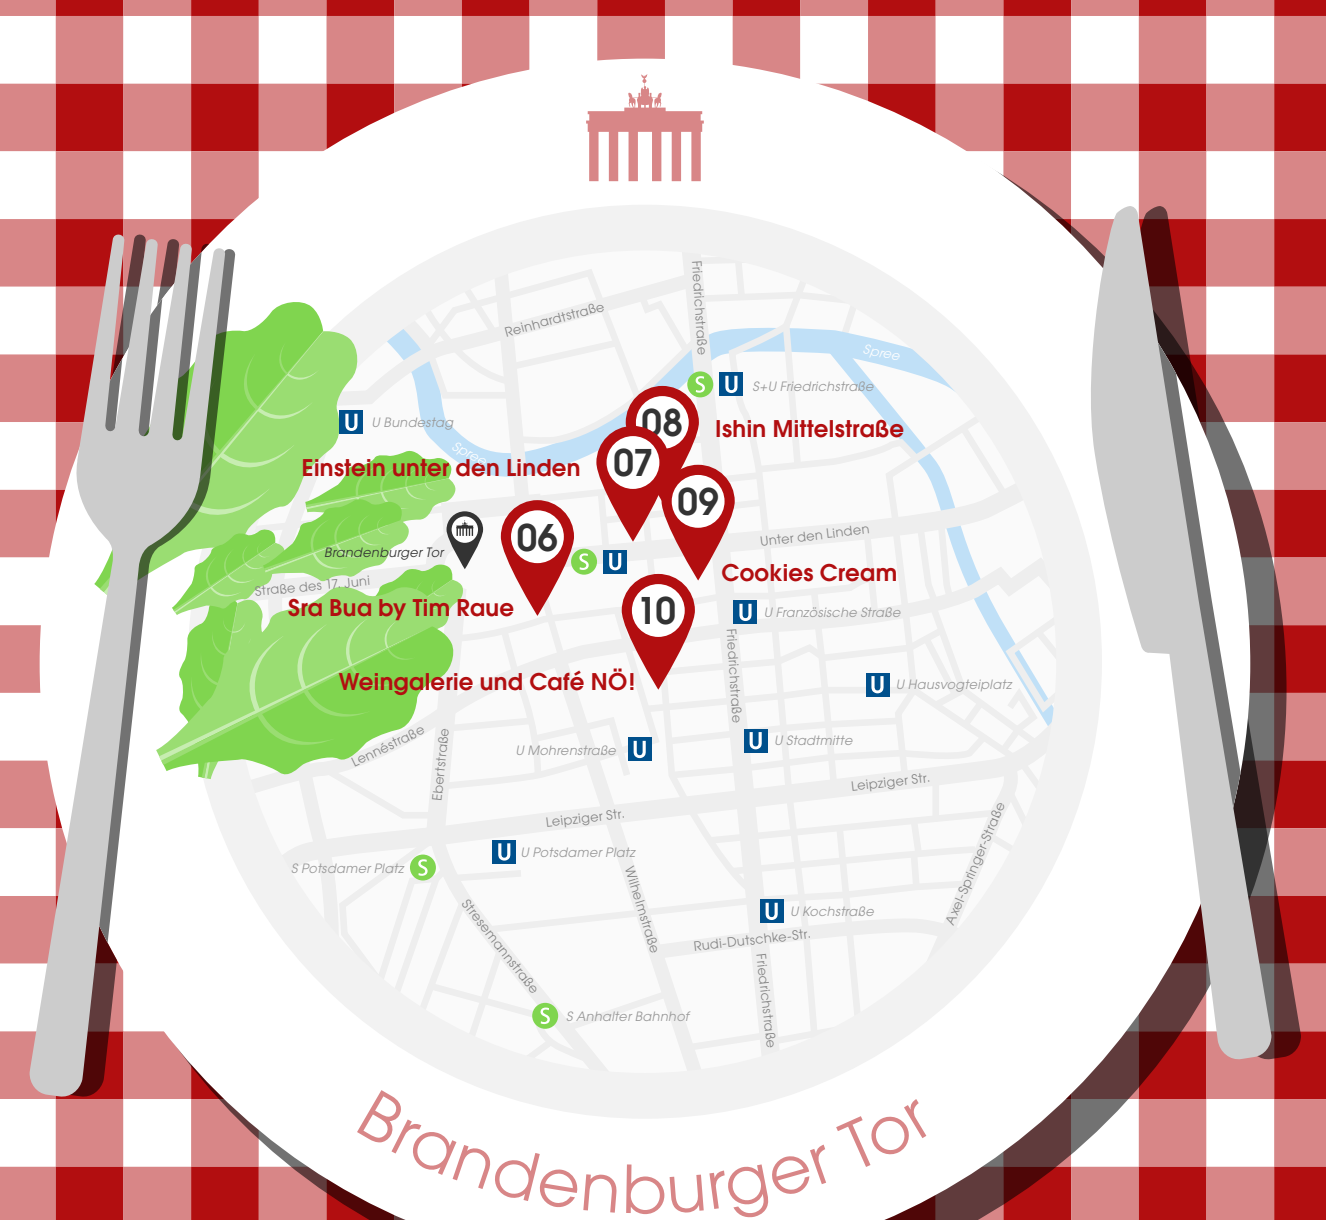

Culinary Berlin

Berlin boasts 26 Michelin stars

6 ×   restaurants

14 ×  restaurants

Recommended restaurants around the tourist hotspots

Potsdamer Platz

-  **Brasserie Desbrosses**
Im The Ritz Carlton
Potsdamer Platz 3
10785 Berlin
www.ritzcarlton.com
..... 99m
-  **Ki-Nova**
Potsdamer Platz Arkaden
Potsdamer Straße 2
10785 Berlin
www.ki-nova.de
..... 190m
-  **Schiller Backstube**
Inge Beisheim Platz 2
10785 Berlin
www.schillerbackstube.com
..... 200m
-  **Lutter & Wegner**
Im Weinhaus Huth
Alte Potsdamer Straße 5
10785 Berlin
www.l-w-berlin.de
..... 250m
-  **Facil**
Potsdamer Platz Arkaden
Potsdamer Straße 3
10785 Berlin
www.facil.de
..... 270m

Brandenburger Tor

-  **Sra Bua by Tim Raue**
Behrenstraße 72
10117 Berlin
www.srabua-berlin.de
..... 26m
-  **Einstein unter den Linden**
Unter den Linden 42
10117 Berlin
www.einstein-udl.com
..... 200m
-  **Ishin Mittelstraße**
Mittelstraße 24
10117 Berlin
www.ishin.de
..... 350m
-  **Cookies Cream**
Behrenstraße 55
10117 Berlin
www.cookiescream.com
..... 400m
-  **Weingalerie und Café NÖ**
Glinkastraße 23
10117 Berlin
www.cafe-noe.de
..... 550m

Alexanderplatz

-  **Mutter Hoppe**
Rathausstraße 21
10178 Berlin
www.mutterhoppe.de
..... 600m
-  **Reinhard's**
Im Nikolai Viertel
Poststraße 28
10178 Berlin
www.reinhard's.de
..... 650m
-  **Shiori**
Max-Beer-Straße 13
10119 Berlin
www.shioriberlin.com
..... 850m
-  **Cecconi's**
Torstraße 1
10119 Berlin
www.cecconisberlin.com
..... 950m
-  **CRACKERS**
Friedrichstraße 158
10117 Berlin
www.crackersberlin.com
..... 950m
-  **The Store Kitchin**
Im The Store
Torstraße 1
10119 Berlin
www.thestores.com/berlin
..... 950m

More at: #foodspots_berlin and visitBerlin.de/en/eating-out

 facebook.com/visitBerlin  twitter.com/visitBerlin  instagram.com/visit_berlin

Sources: vebu.de, 2016; Kauf.Da, 2016; Deutsches Currywurst Museum, 2009; foodtrucks-deutschland.de, 04.09.2017; berlin.de, 2017; ZEITmagazin Nr. 6/2016; Guide Michelin 2018