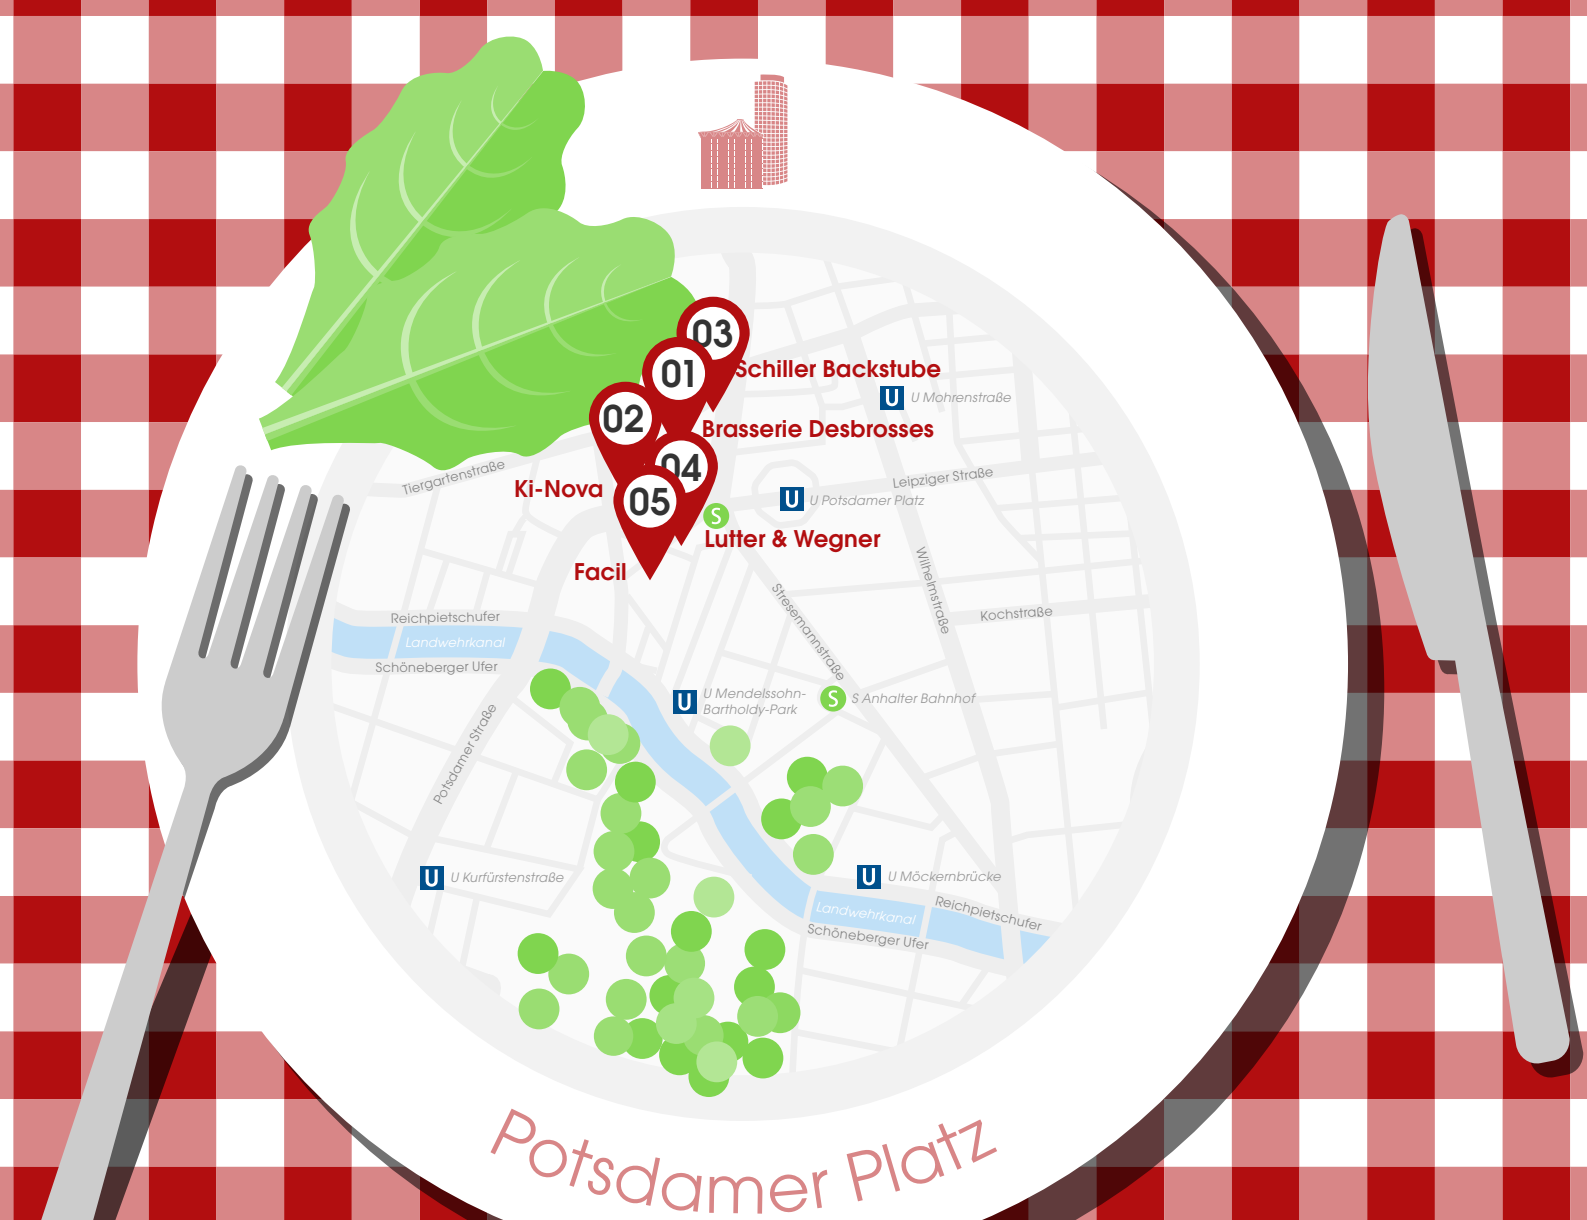

Culinary Berlin

Berlin boasts 26 Michelin stars

6 ×   restaurants

14 ×  restaurants

Recommended restaurants around the tourist hotspots

Potsdamer Platz

-  **Brasserie Desbrosses**
Im The Ritz Carlton
Potsdamer Platz 3
10785 Berlin
www.ritzcarlton.com
..... 99m
-  **Ki-Nova**
Potsdamer Platz Arkaden
Potsdamer Straße 2
10785 Berlin
www.ki-nova.de
..... 190m
-  **Schiller Backstube**
Inge Beisheim Platz 2
10785 Berlin
www.schillerbackstube.com
..... 200m
-  **Lutter & Wegner**
Im Weinhaus Huth
Alte Potsdamer Straße 5
10785 Berlin
www.l-w-berlin.de
..... 250m
-  **Facil**
Potsdamer Platz Arkaden
Potsdamer Straße 3
10785 Berlin
www.facil.de
..... 270m

Brandenburger Tor

-  **Sra Bua by Tim Raue**
Behrenstraße 72
10117 Berlin
www.srabua-berlin.de
..... 26m
-  **Einstein unter den Linden**
Unter den Linden 42
10117 Berlin
www.einstein-udl.com
..... 200m
-  **Ishin Mittelstraße**
Mittelstraße 24
10117 Berlin
www.ishin.de
..... 350m
-  **Cookies Cream**
Behrenstraße 55
10117 Berlin
www.cookiescream.com
..... 400m
-  **Weingalerie und Café NÖ**
Glinkastraße 23
10117 Berlin
www.cafe-noe.de
..... 550m

Alexanderplatz

-  **Mutter Hoppe**
Rathausstraße 21
10178 Berlin
www.mutterhoppe.de
..... 600m
-  **Reinhard's**
Im Nikolai Viertel
Poststraße 28
10178 Berlin
www.reinhard's.de
..... 650m
-  **Shiori**
Max-Beer-Straße 13
10119 Berlin
www.shioriberlin.com
..... 850m
-  **Cecconi's**
Torstraße 1
10119 Berlin
www.cecconisberlin.com
..... 950m
-  **CRACKERS**
Friedrichstraße 158
10117 Berlin
www.crackersberlin.com
..... 950m
-  **The Store Kitchin**
Im The Store
Torstraße 1
10119 Berlin
www.thestores.com/berlin
..... 950m

More at: #foodspots_berlin and visitBerlin.de/en/eating-out

 facebook.com/visitBerlin  twitter.com/visitBerlin  instagram.com/visit_berlin

Sources: vebu.de, 2016; Kauf.Da, 2016; Deutsches Currywurst Museum, 2009; foodtrucks-deutschland.de, 04.09.2017; berlin.de, 2017; ZEITmagazin Nr. 6/2016; Guide Michelin 2018